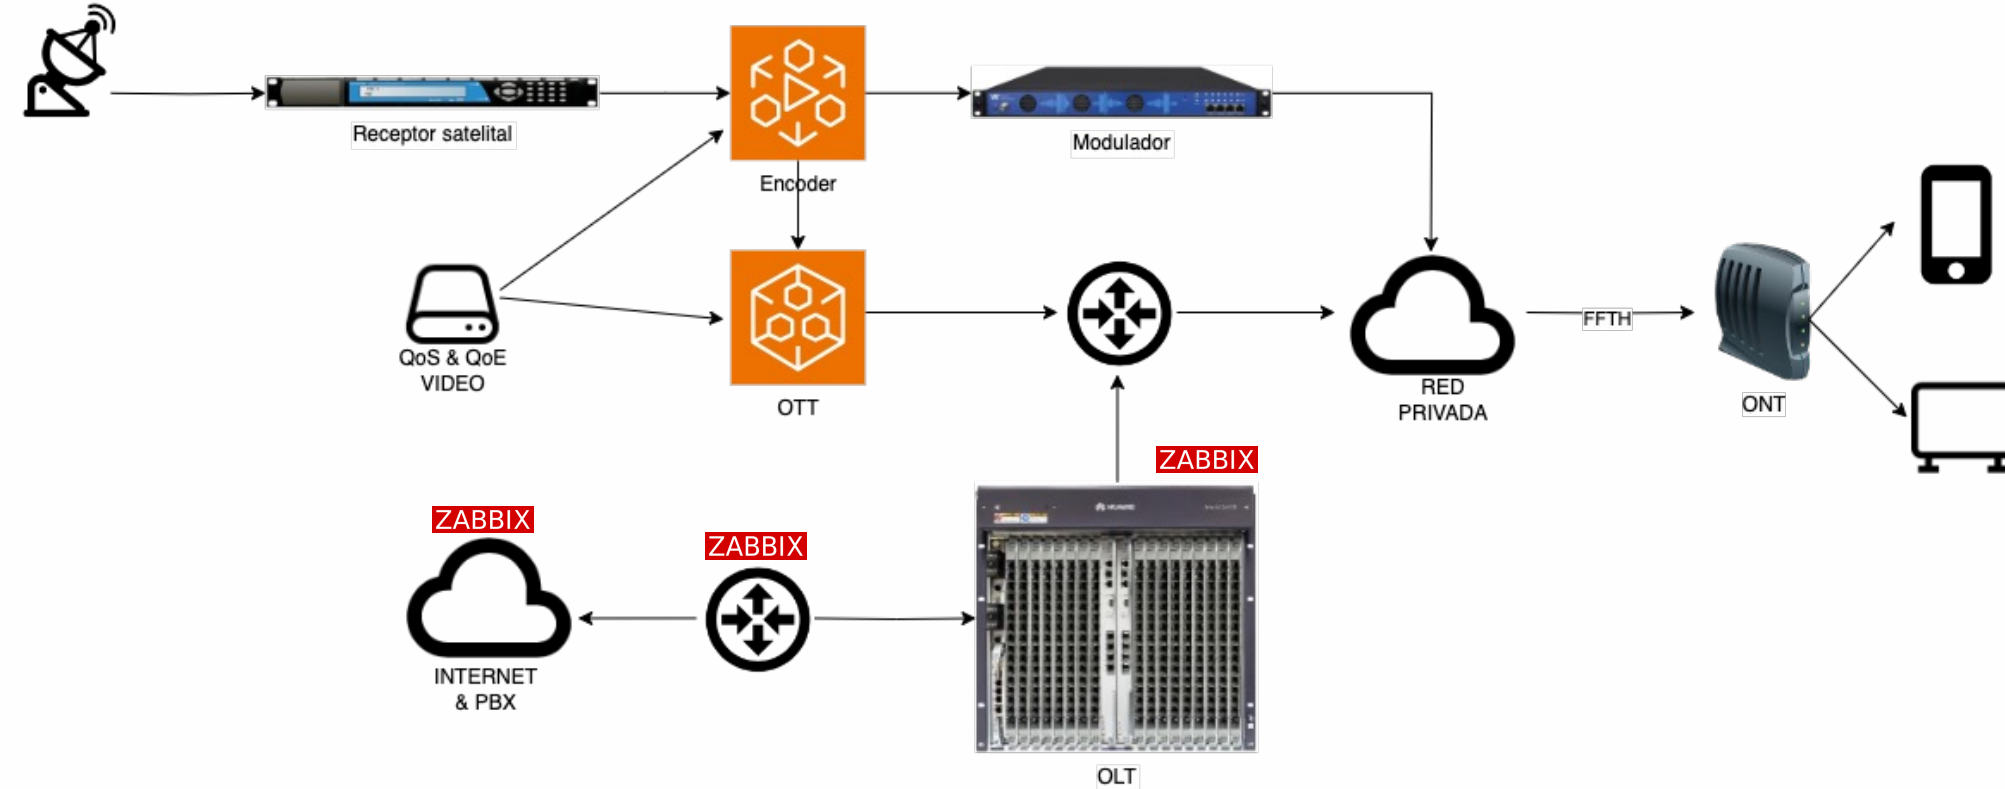

Red de un operador para servicios voz y datos