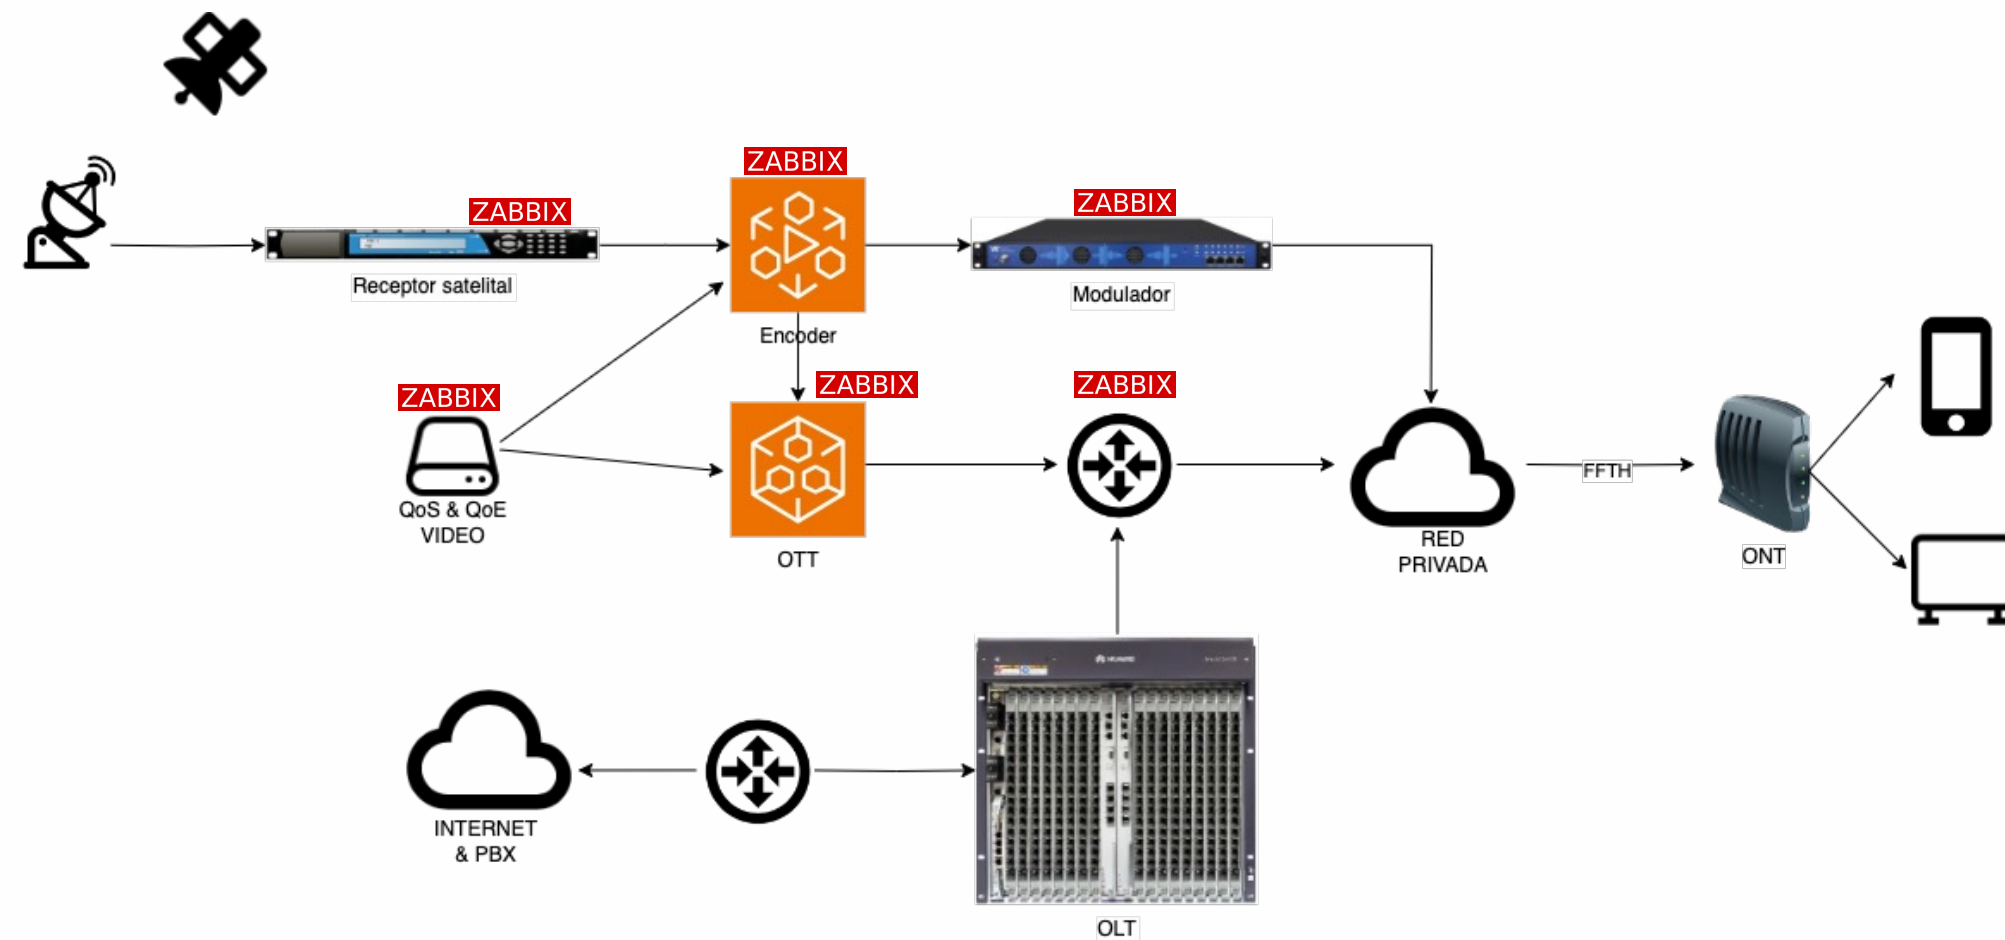

# Cómo se usa Zabbix en el sistema de TV & triple play

- Integración de dispositivos de procesamiento de video a través de SNMP,
- Revisión de status de procesos, configuraciones,
- Tipo de dispositivos con SNMP:
  - Receptores satelitales de vídeo,
  - Encoders,
  - Dispositivos de red L2, L3 y L4

# Red de un operador de pay TV

# Alcances de usar Zabbix

- Alertas por cambio en parámetros de video,
- Revisión de niveles de recepción satelital (bajos niveles, mala calidad de vídeo),
- Integración a través de SNMP con sistemas de análisis de QoE y QoS de vídeo,
- Saturación de puertos de red ethernet,

# Integraciones con otras plataformas

- Grafana: Visualización ejecutiva de parámetros y salud de la red
- Elastic: Integración para obtención de información de SYSLOGS de sistemas OLT para redes FFTH
  - Cortes de fibra,
  - QoS y QoE de terminales ONT
  - Obtención de métricas a través de TR-069