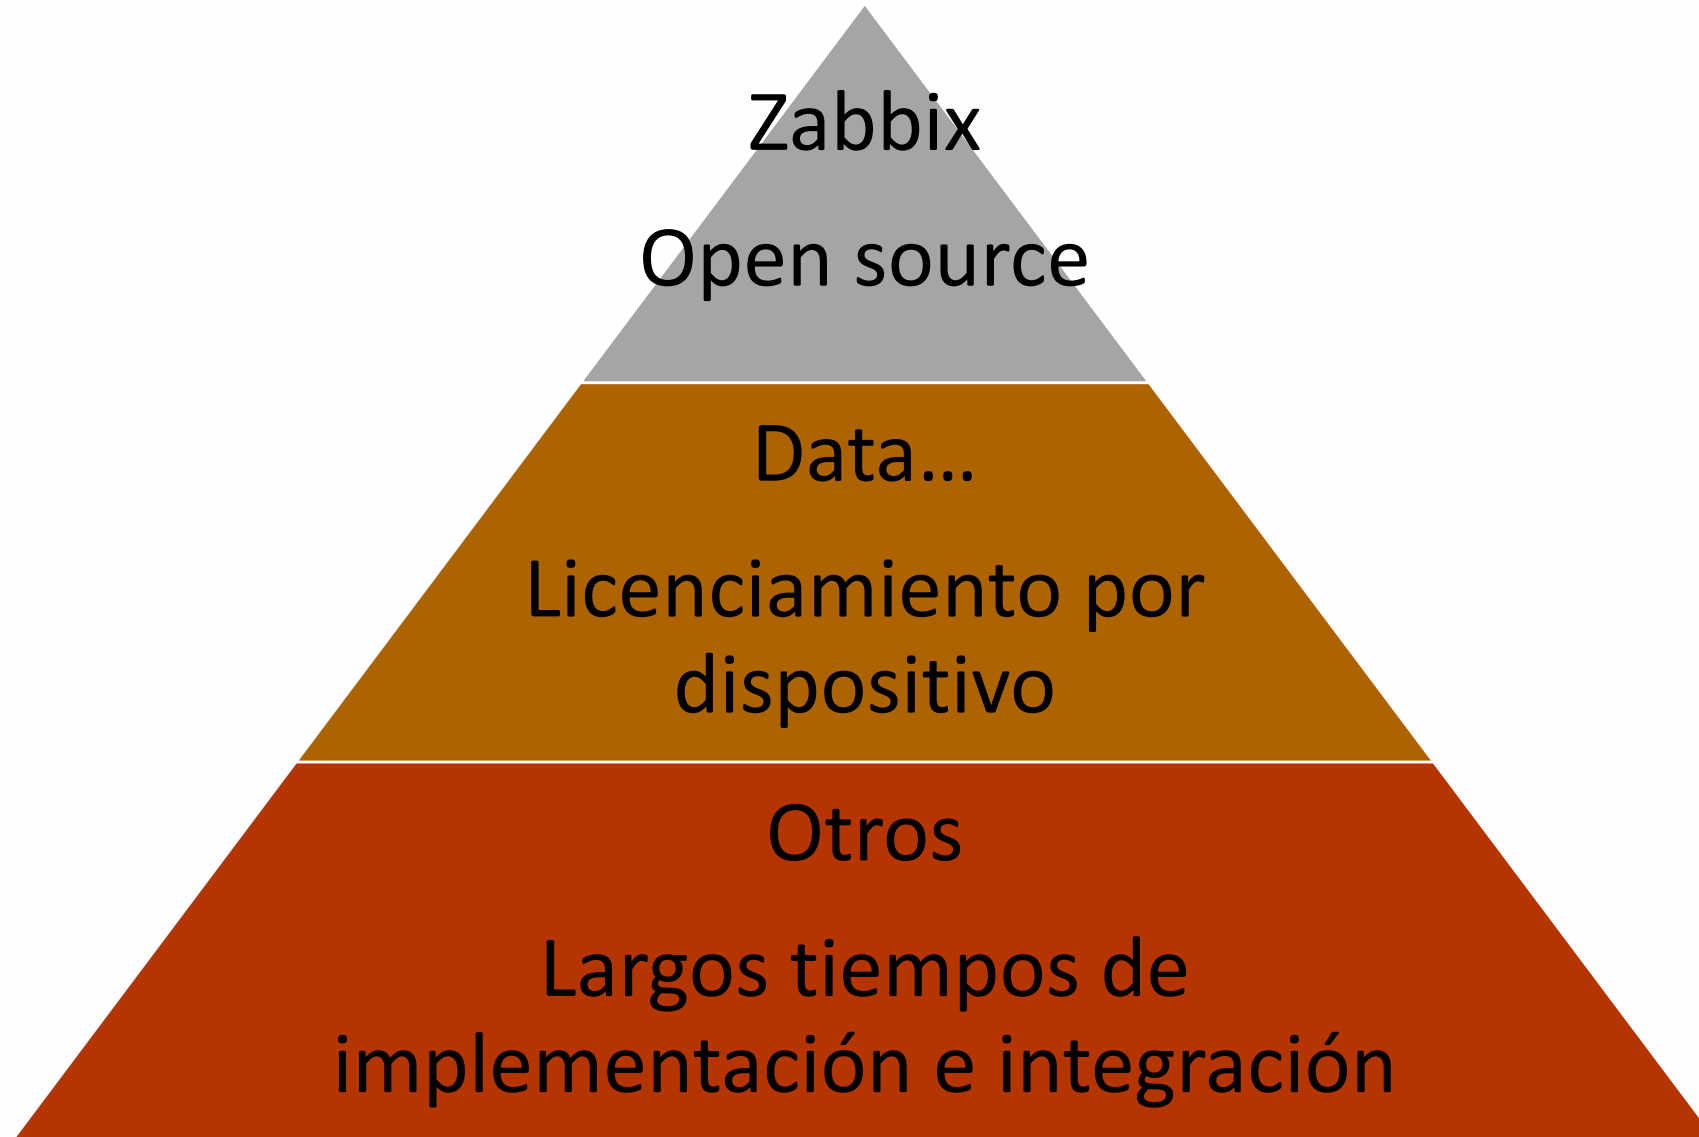

Licenciamiento