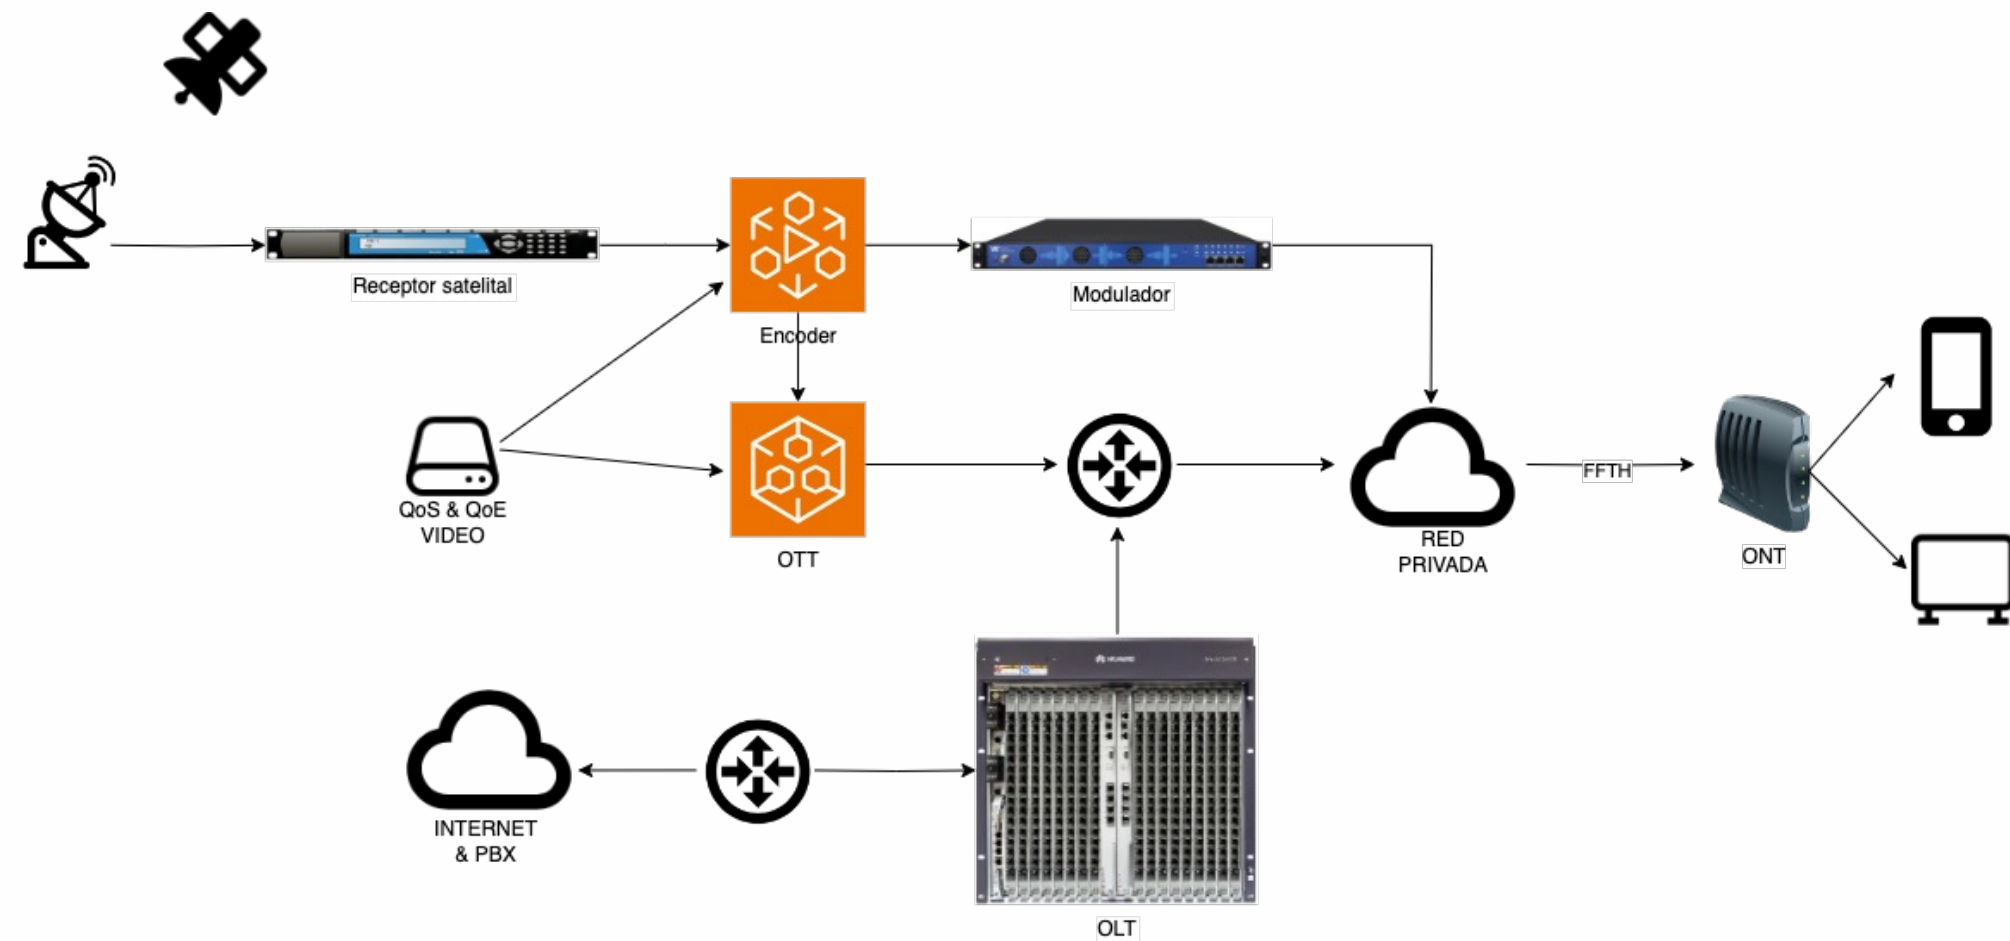

# Quién es SDT

**ZABBIX**  
**FORUM**  
MEXICO 2023

**+15 años**

Top 100 empresas en Portugal

Soporte para mas  
de 15M de usuarios  
en México

Relación con  
empresas tier 1  
en la región

# Cómo se usa Zabbix en el sistema de TV & triple play

- Integración de dispositivos de procesamiento de video a través de SNMP,
- Revisión de status de procesos, configuraciones,
- Tipo de dispositivos con SNMP:
  - Receptores satelitales de vídeo,
  - Encoders,
  - Dispositivos de red L2, L3 y L4

# Alcances de usar Zabbix

- Alertas por cambio en parámetros de video,
- Revisión de niveles de recepción satelital (bajos niveles, mala calidad de vídeo),
- Integración a través de SNMP con sistemas de análisis de QoE y QoS de vídeo,
- Saturación de puertos de red ethernet,

# Integraciones con otras plataformas

- Grafana: Visualización ejecutiva de parámetros y salud de la red
- Elastic: Integración para obtención de información de SYSLOGS de sistemas OLT para redes FFTH
  - Cortes de fibra,
  - QoS y QoE de terminales ONT
  - Obtención de métricas a través de TR-069