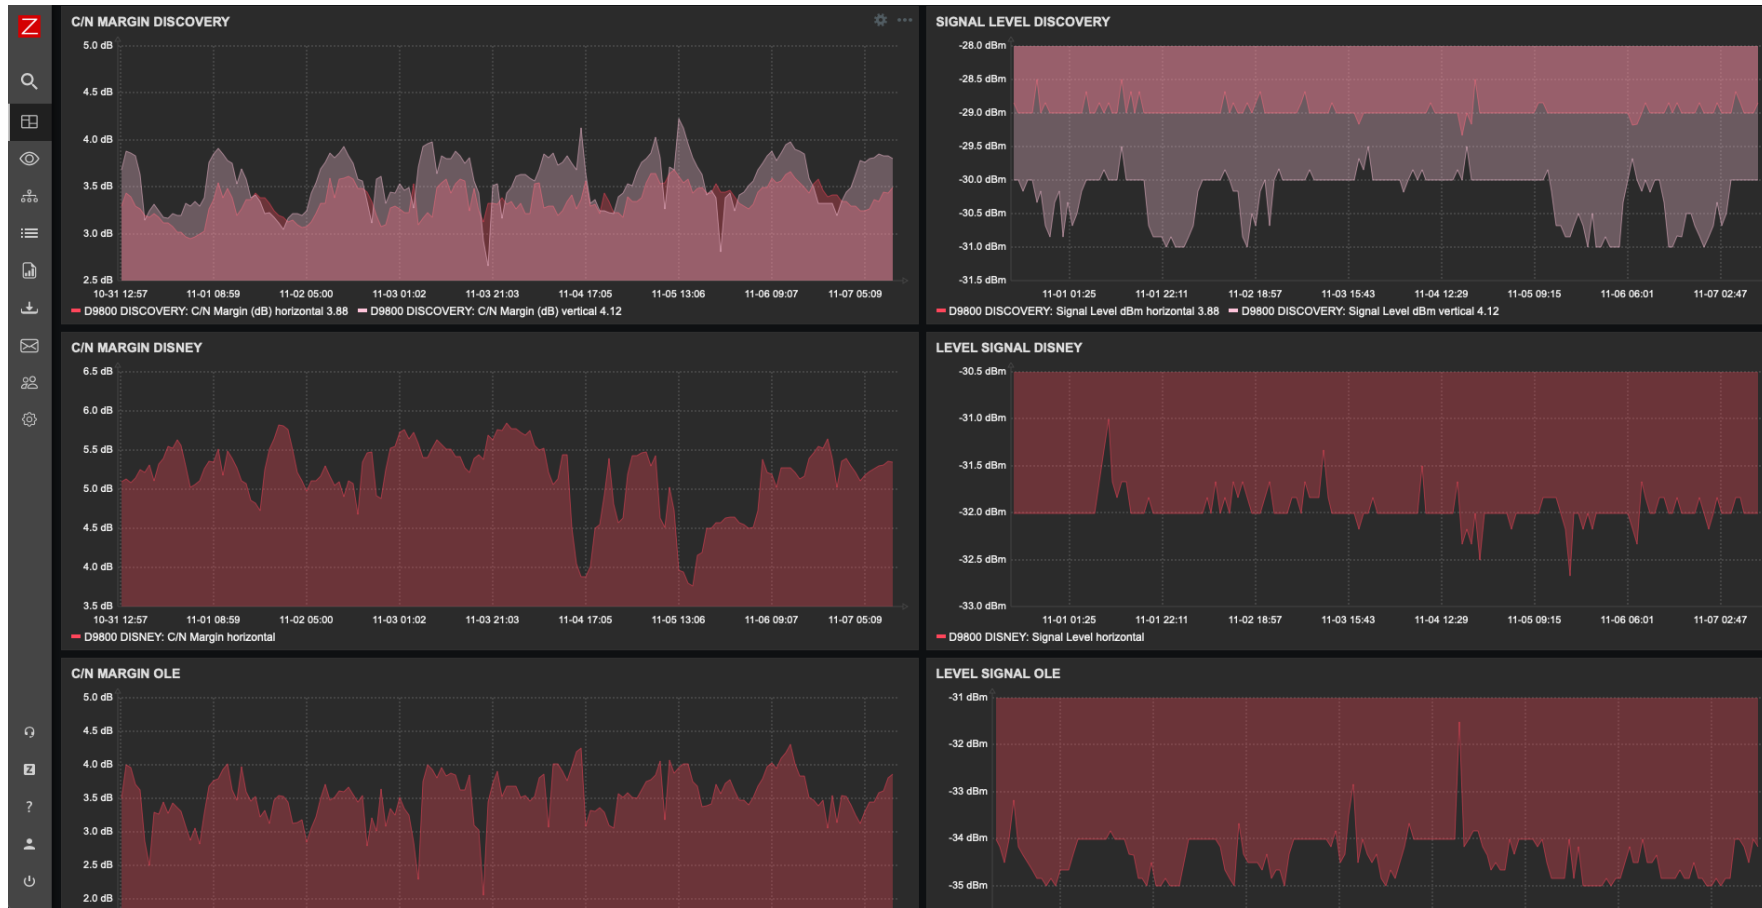

Métricas

+200

Canales de TV

Beneficio para más de
15M de abonados de TV

Monitoreo pro activo
7x24x365

ZABBIX
FORUM
MEXICO 2023