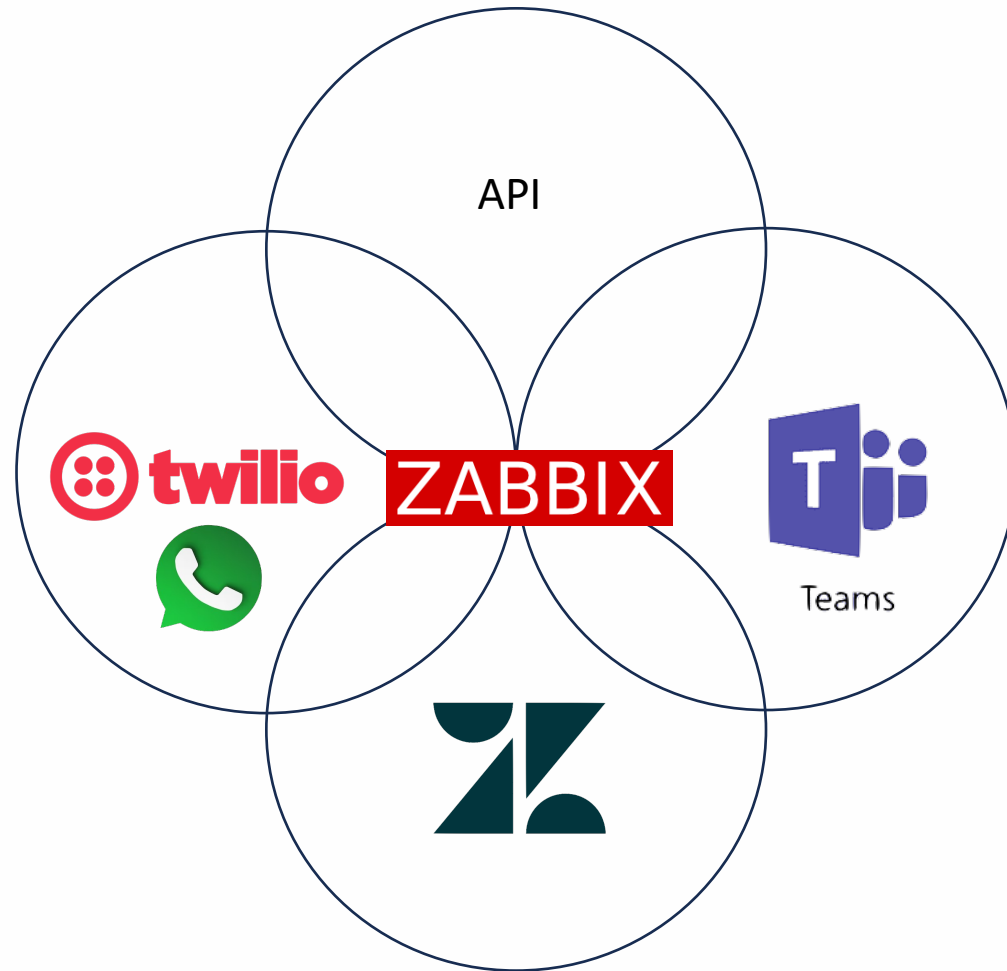

Forecast

ZABBIX
FORUM
MEXICO 2023