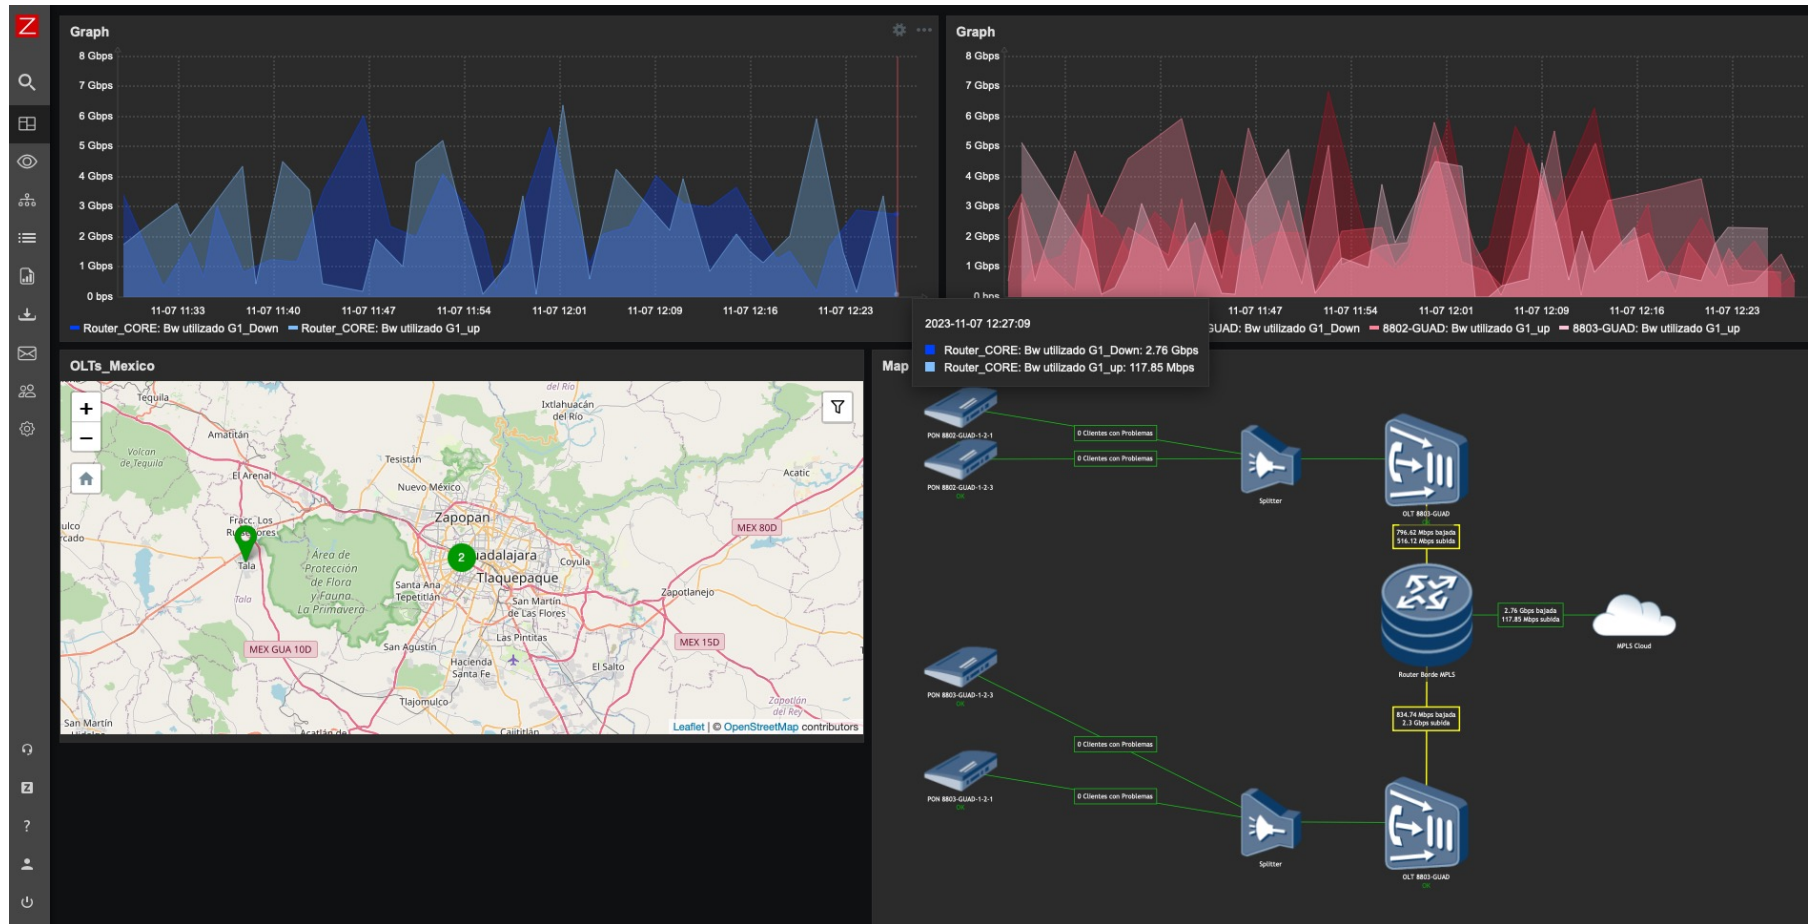

Métricas

16,384
Abonados en 1 OLT

Integración de syslogs
con Elastic

Prevención e identificación
de problemas