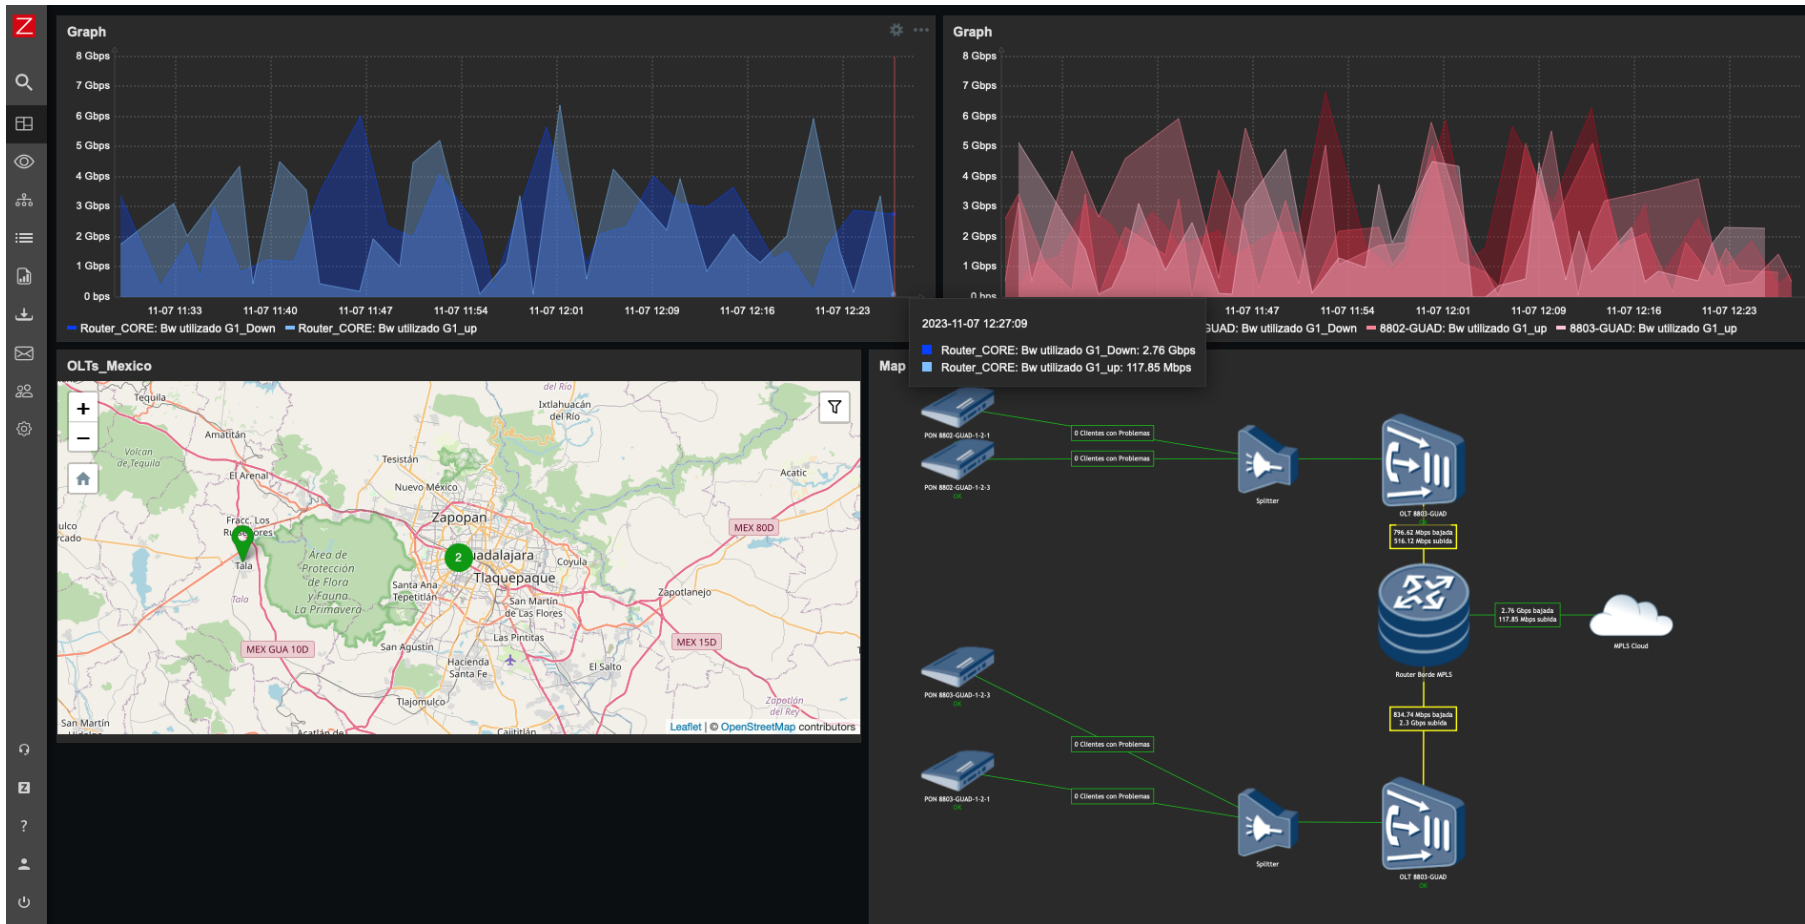

Métricas

16,384
Abonados en 1 OLT

Integración de syslogs
con Elastic

Prevención e identificación
de problemas