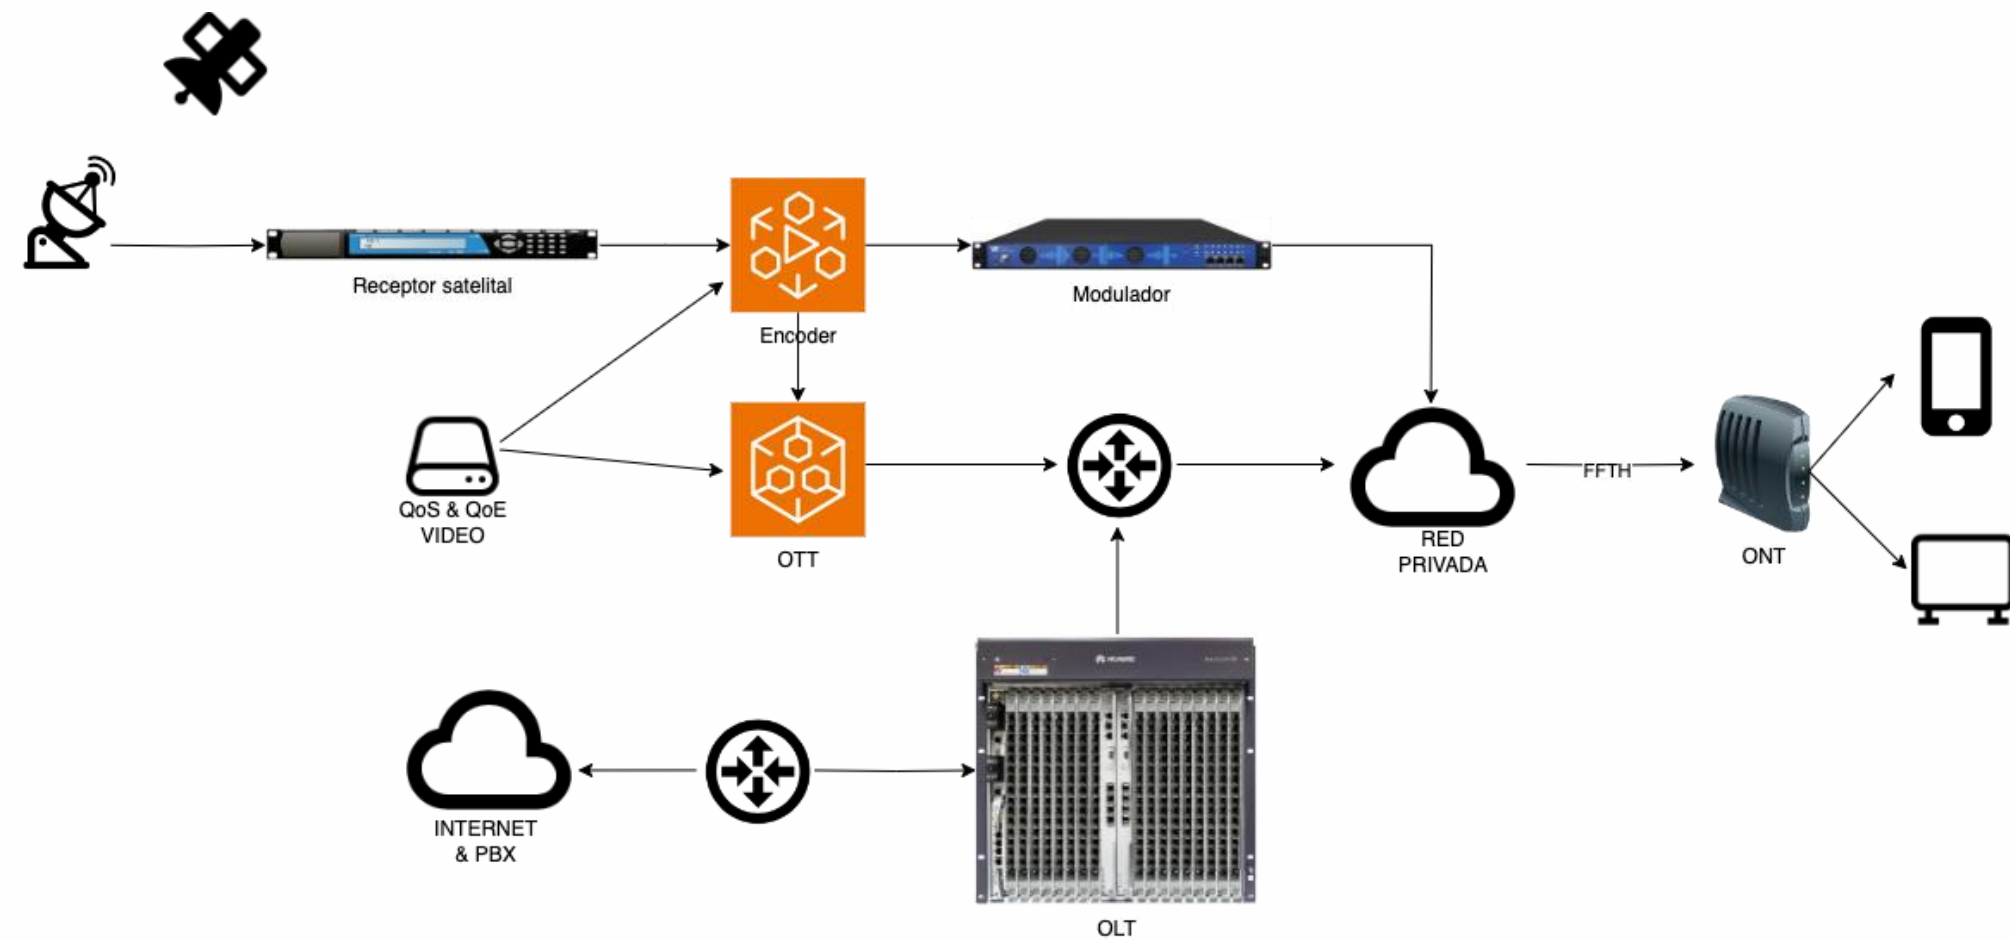

# Quién es SDT

**ZABBIX**  
**FORUM**  
MEXICO 2023

**+15 años**

Top 100 empresas en Portugal

Soporte para mas  
de 15M de usuarios  
en México

Relación con  
empresas tier 1  
en la región

# Cómo se usa Zabbix en el sistema de TV & triple play

- Integración de dispositivos de procesamiento de video a través de SNMP,
- Revisión de status de procesos, configuraciones,
- Tipo de dispositivos con SNMP:
  - Receptores satelitales de vídeo,
  - Encoders,
  - Dispositivos de red L2, L3 y L4

# Alcances de usar Zabbix

- Alertas por cambio en parámetros de video,
- Revisión de niveles de recepción satelital (bajos niveles, mala calidad de vídeo),
- Integración a través de SNMP com sistemas de análisis de QoE y QoS de vídeo,
- Saturación de puertos de red ethernet,

# Integraciones con otras plataformas

- Grafana: Visualización ejecutiva de parámetros y salud de la red
- Elastic: Integración para obtención de información de SYSLOGS de sistemas OLT para redes FFTH
  - Cortes de fibra,
  - QoS y QoE de terminales ONT
  - Obtención de métricas a través de TR-069