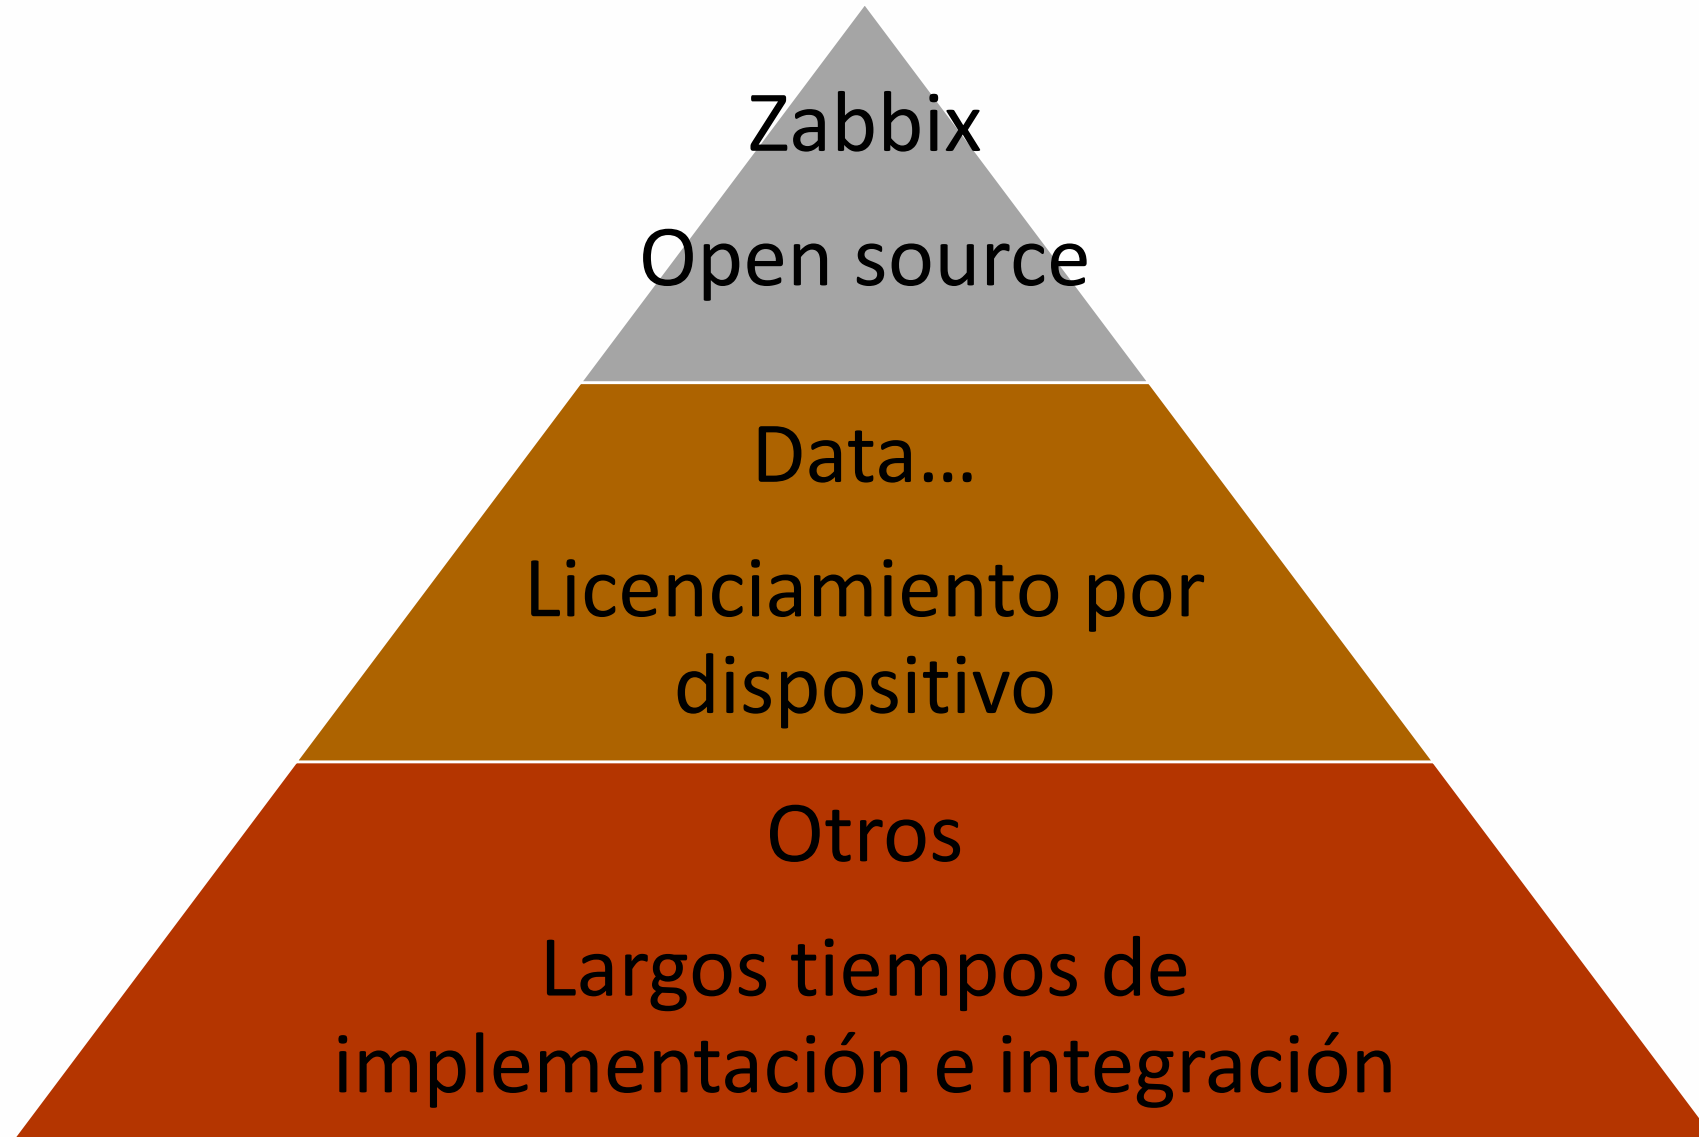

Licenciamiento