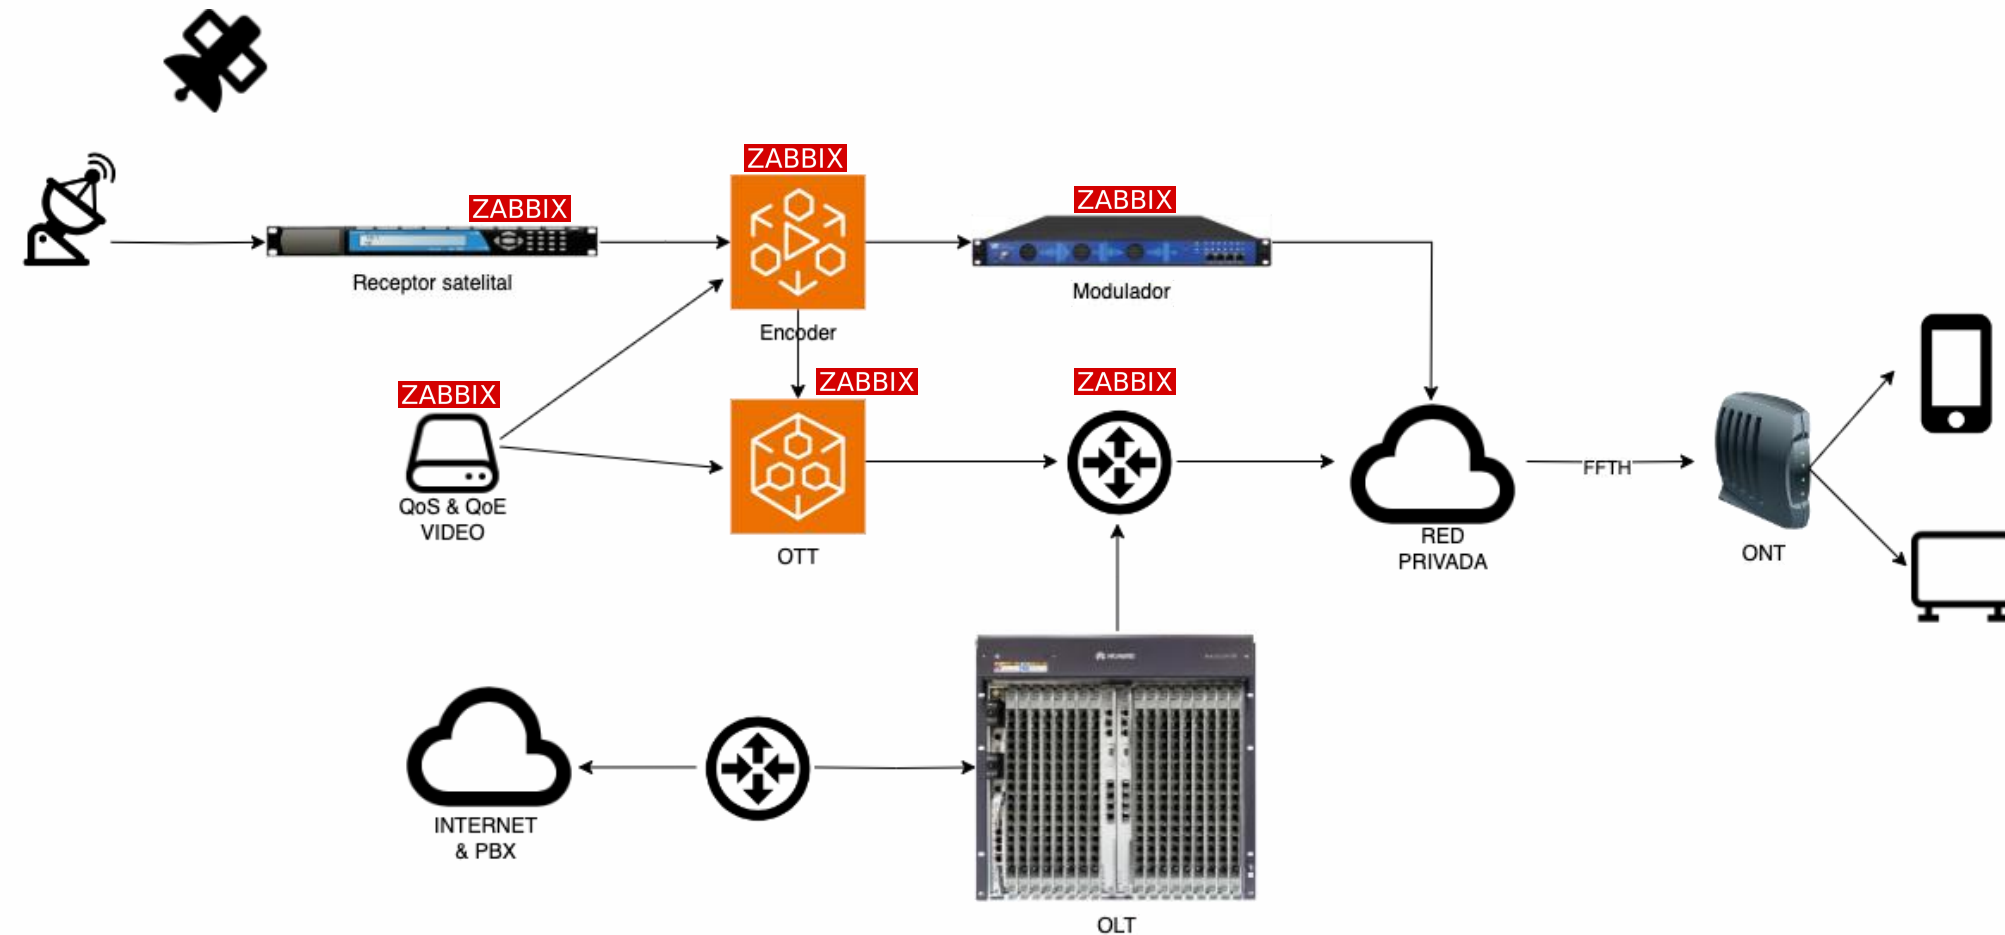

# Cómo se usa Zabbix en el sistema de TV & triple play

- Integración de dispositivos de procesamiento de video a través de SNMP,
- Revisión de status de procesos, configuraciones,
- Tipo de dispositivos con SNMP:
  - Receptores satelitales de vídeo,
  - Encoders,
  - Dispositivos de red L2, L3 y L4

# Red de un operador de pay TV

# Alcances de usar Zabbix

- Alertas por cambio en parámetros de video,
- Revisión de niveles de recepción satelital (bajos niveles, mala calidad de vídeo),
- Integración a través de SNMP com sistemas de análisis de QoE y QoS de vídeo,
- Saturación de puertos de red ethernet,

# Integraciones con otras plataformas

- Grafana: Visualización ejecutiva de parámetros y salud de la red
- Elastic: Integración para obtención de información de SYSLOGS de sistemas OLT para redes FFTH
  - Cortes de fibra,
  - QoS y QoE de terminales ONT
  - Obtención de métricas a través de TR-069