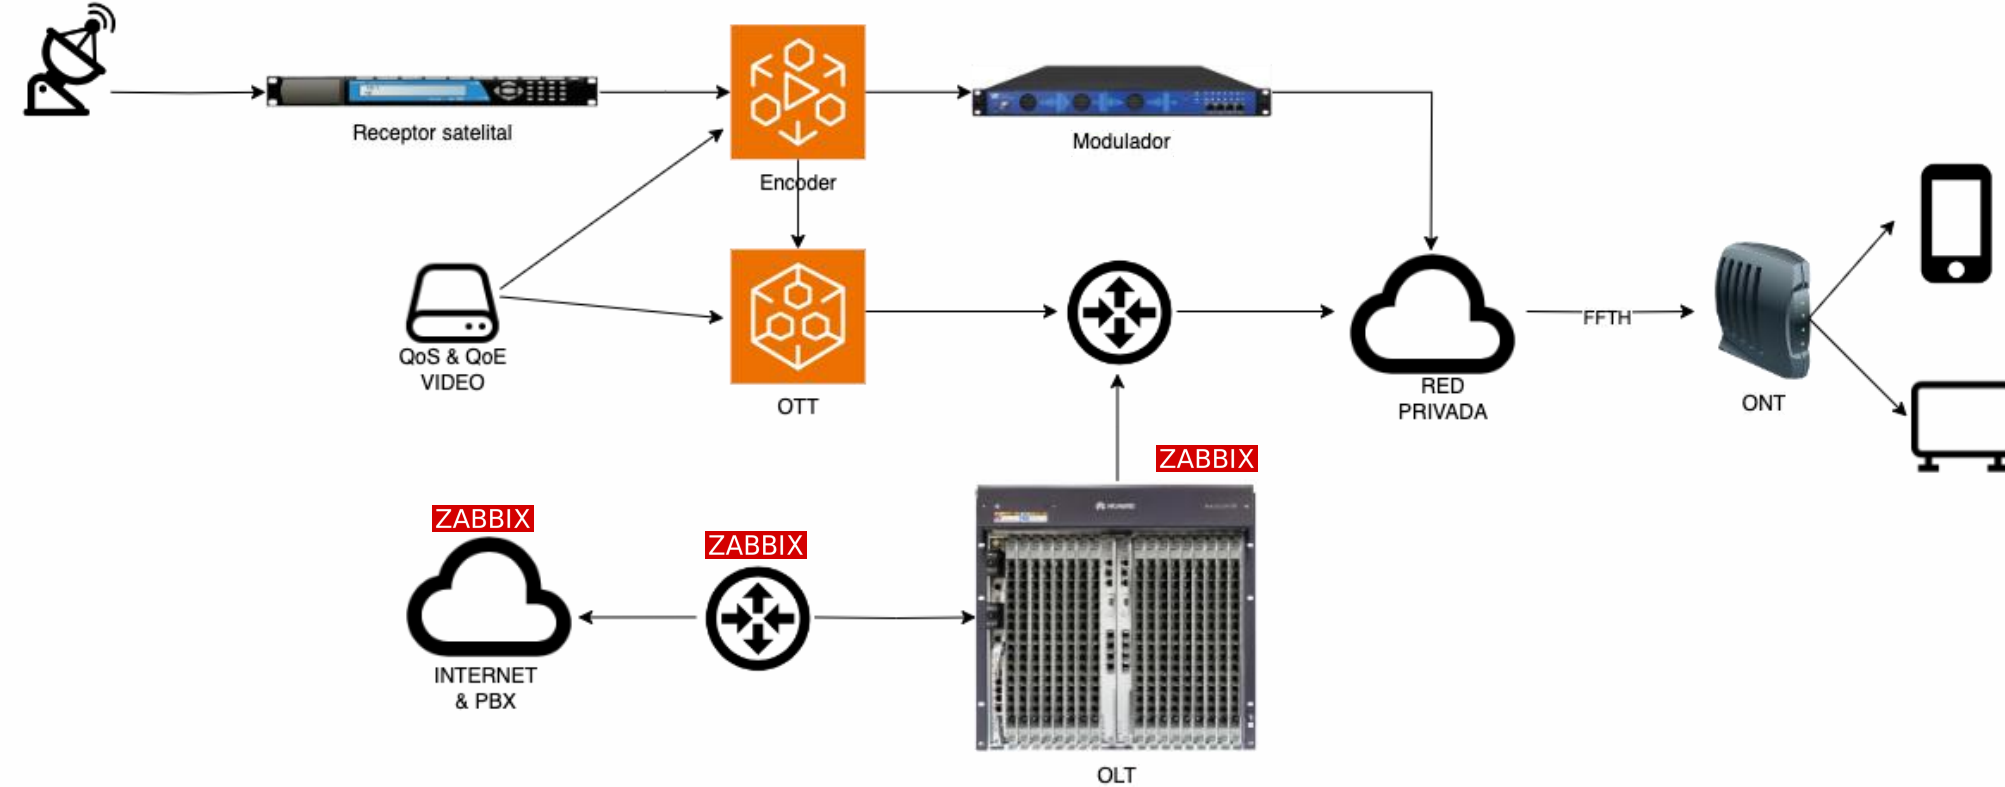

Red de un operador para servicios voz y datos