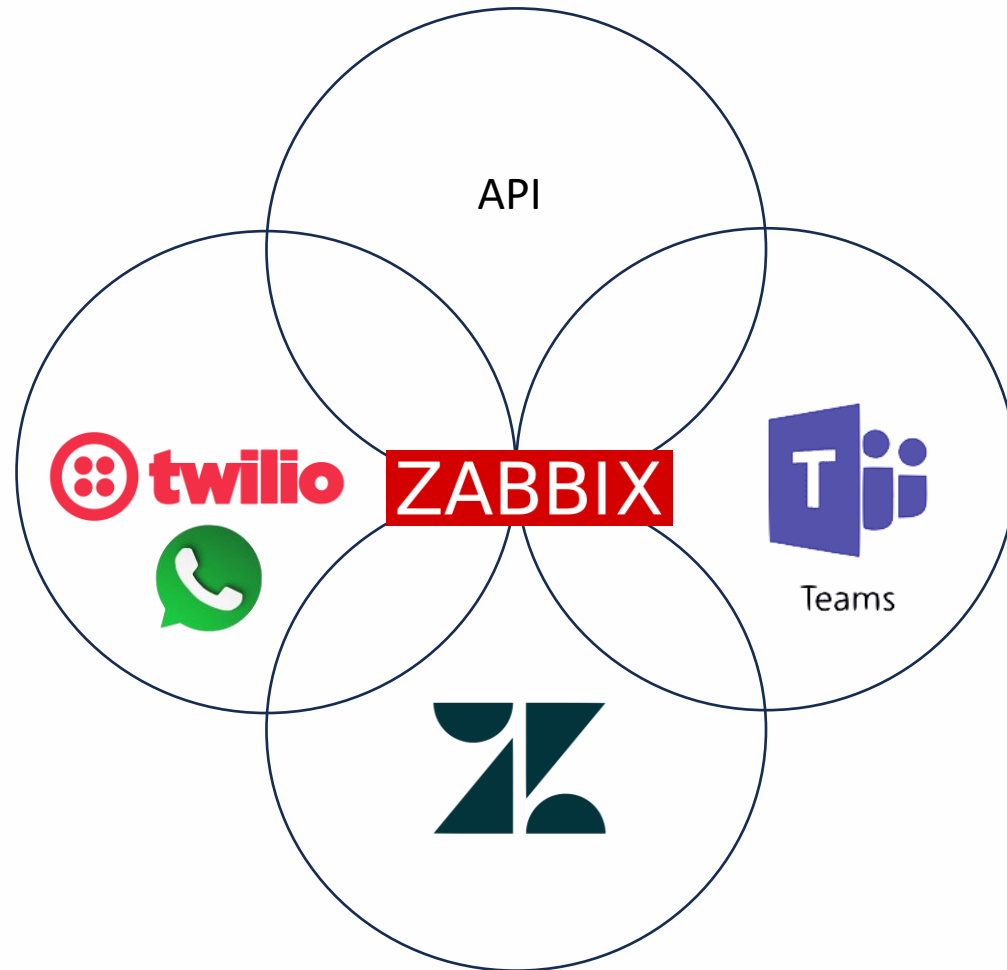

Forecast

ZABBIX
FORUM
MEXICO 2023