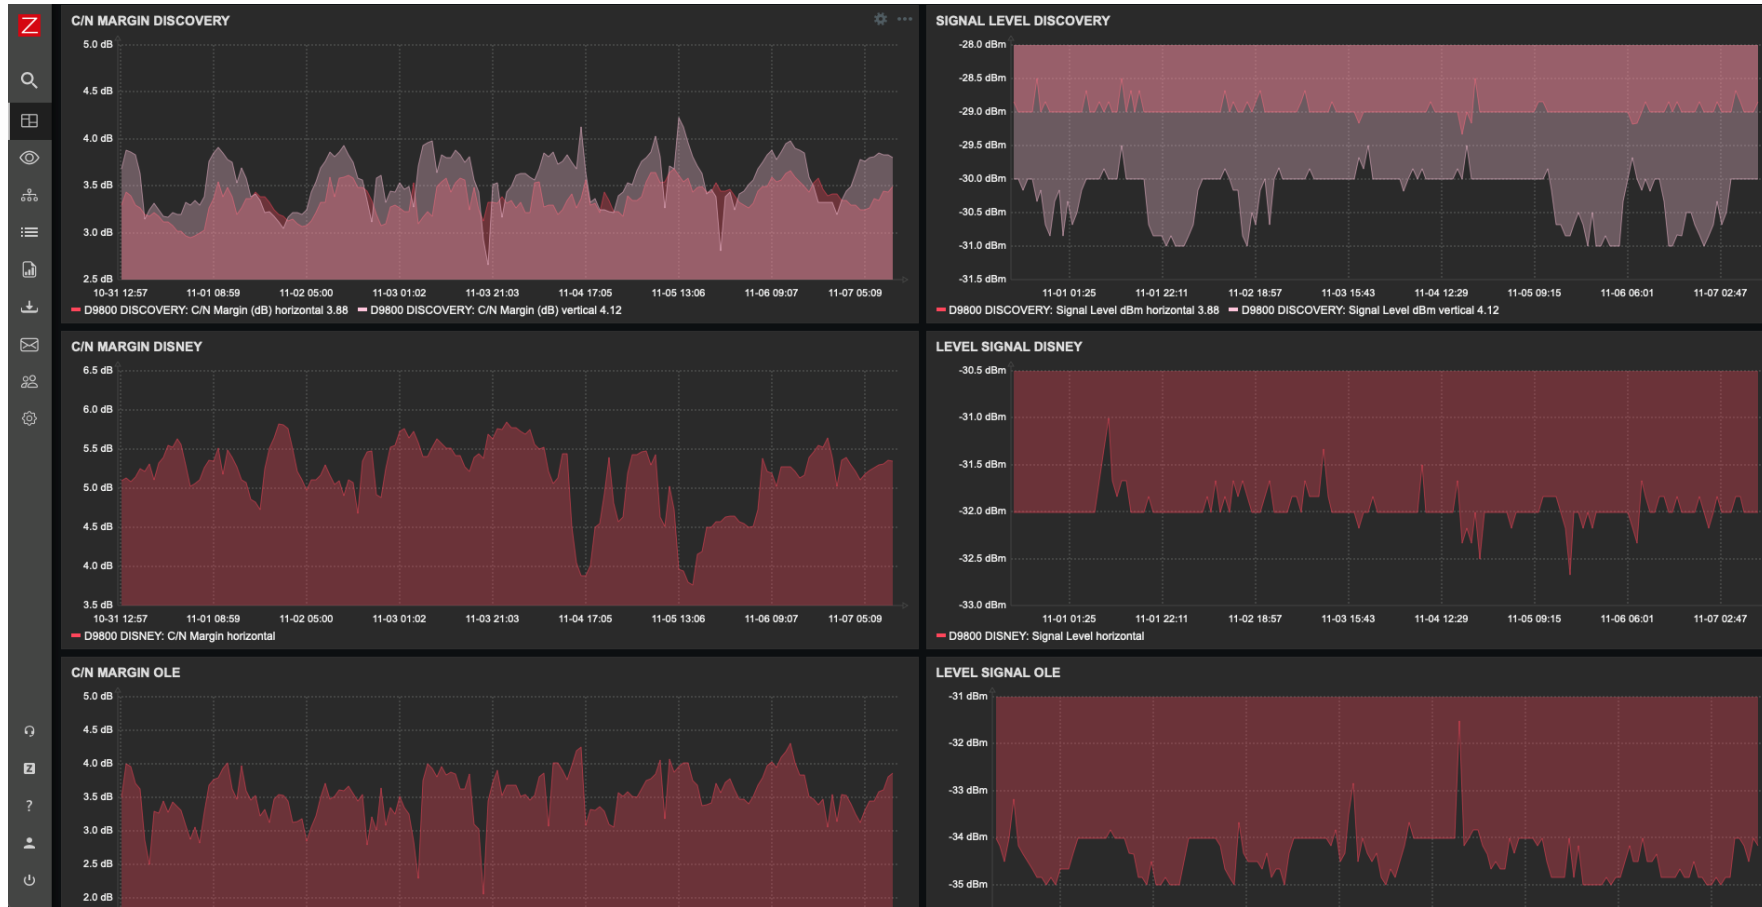

Métricas

ZABBIX
FORUM
MEXICO 2023

+200

Canales de TV

Beneficio para más de
15M de abonados de TV

Monitoreo pro activo
7x24x365