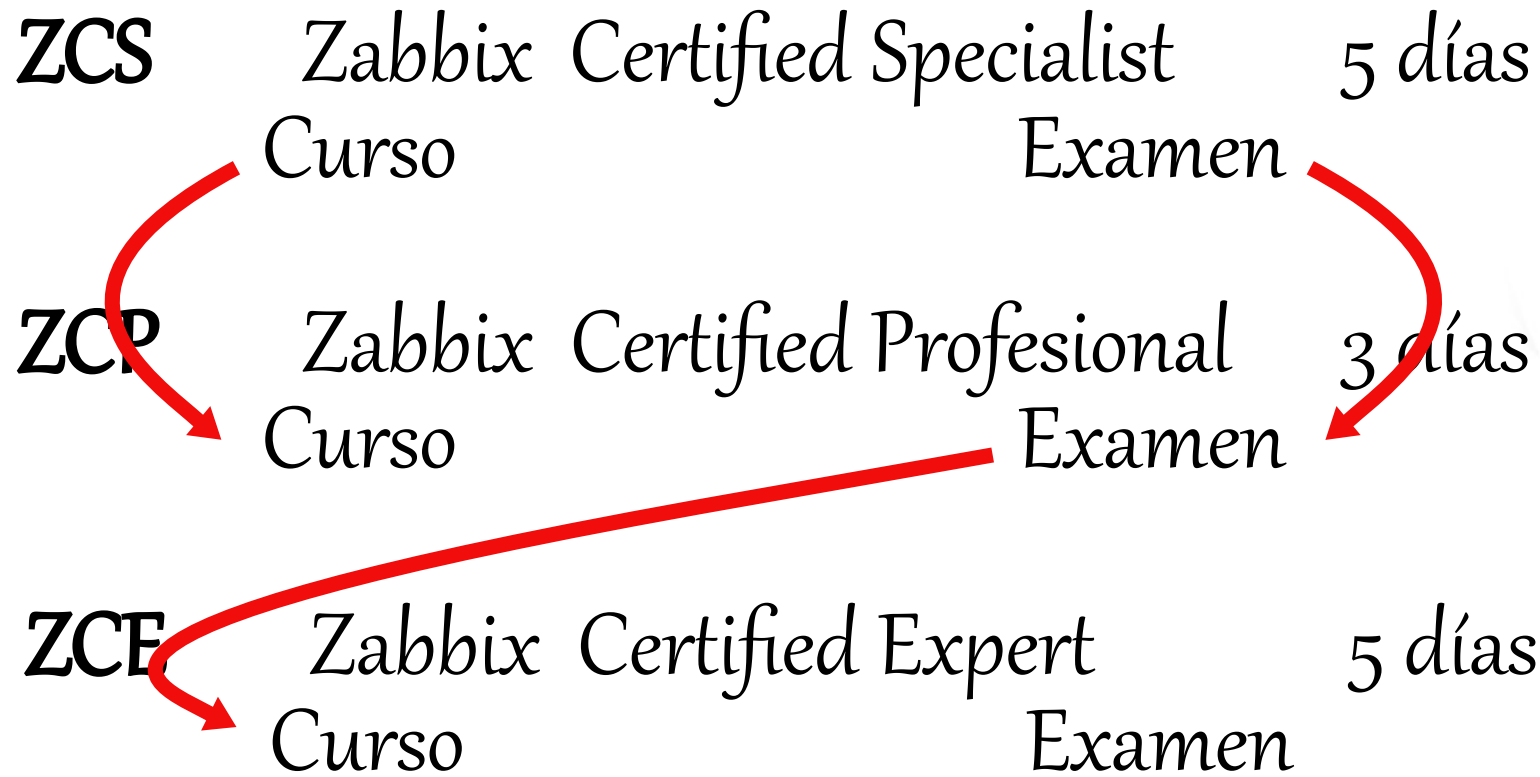

Estructura 5.0 Prerequisitos

Meetup
ZABBIX ANDINA

IMAGUNET

2020